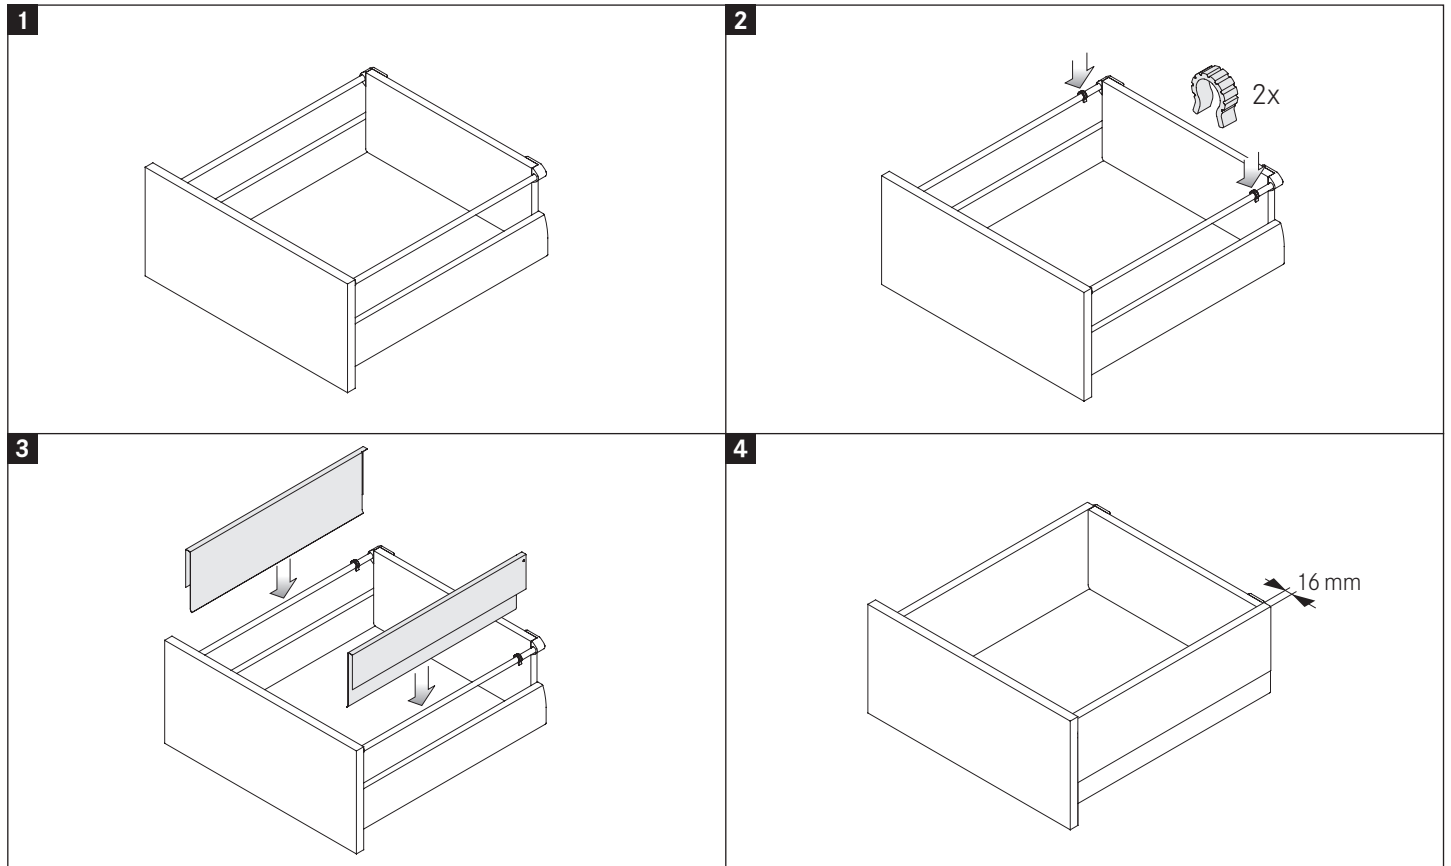

Nova Pro Duowing

Nova Pro Classic mit Rechteckreiling

Rectangular railing/Railing rectangulaire/Ringhierina rettangolare/Varilla rectangular

Einbaumaße

Installation dimensions/Cotes de montage/Misure di montaggio/Medidas de montaje

Nova Pro Duowing

Nova Pro Deluxe mit Rundreling

Round railing/Railing tubulaire/Ringhierina rotonda/Varilla redonda

Einbaumaße

Installation dimensions/Cotes de montage/Misure di montaggio/Medidas de montaje