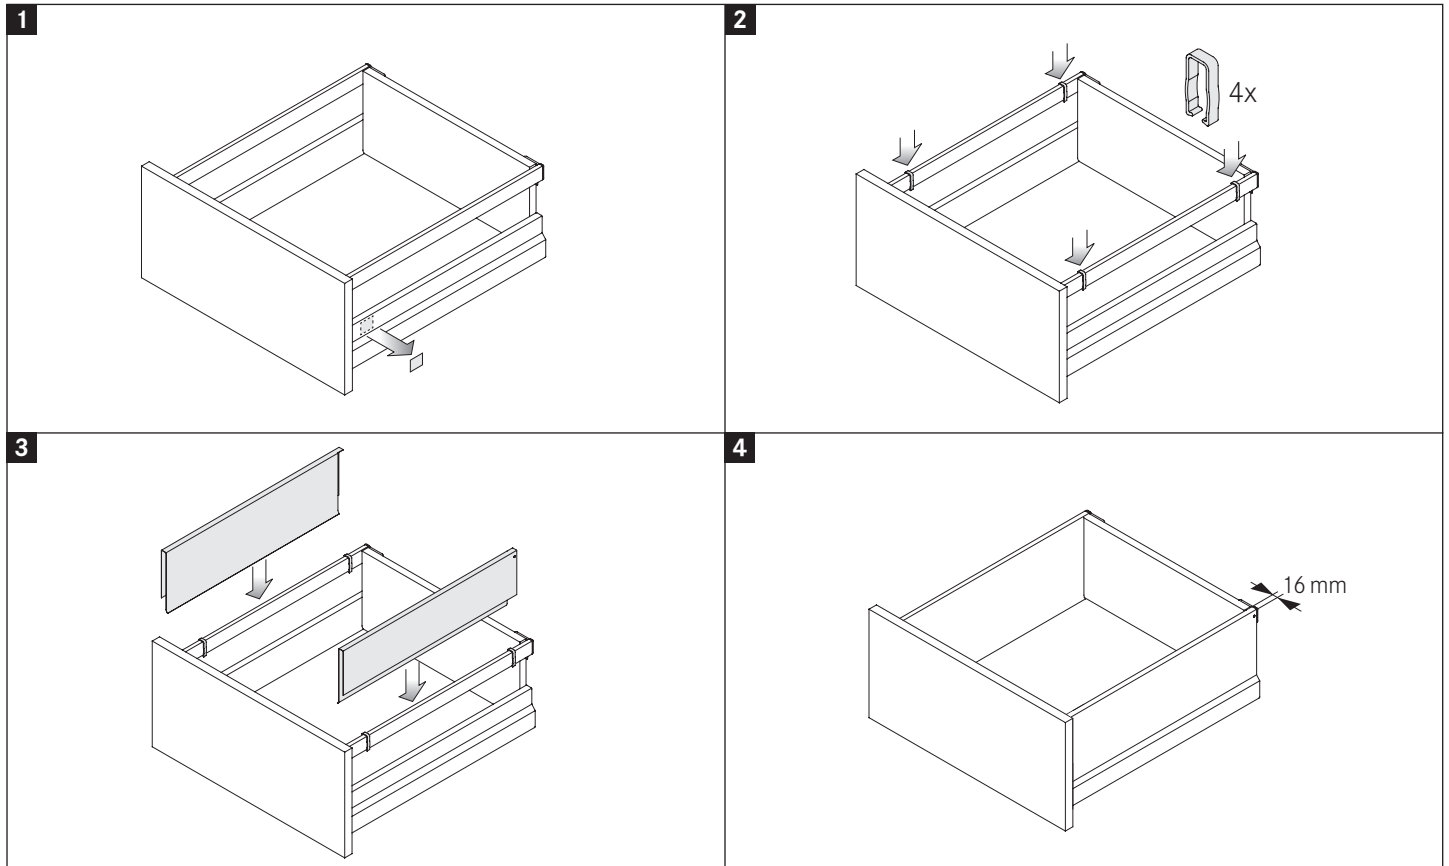

Nova Pro Duowing

Nova Pro Classic mit Rechteckreiling

Rectangular railing/Railing rectangulaire/Ringhierina rettangolare/Varilla rectangular

Einbaumaße

Installation dimensions/Cotes de montage/Misure di montaggio/Medidas de montaje

Nova Pro Duowing

Nova Pro Deluxe mit Rundreling

Round railing/Railing tubulaire/Ringhierina rotonda/Varilla redonda

Einbaumaße

Installation dimensions/Cotes de montage/Misure di montaggio/Medidas de montaje