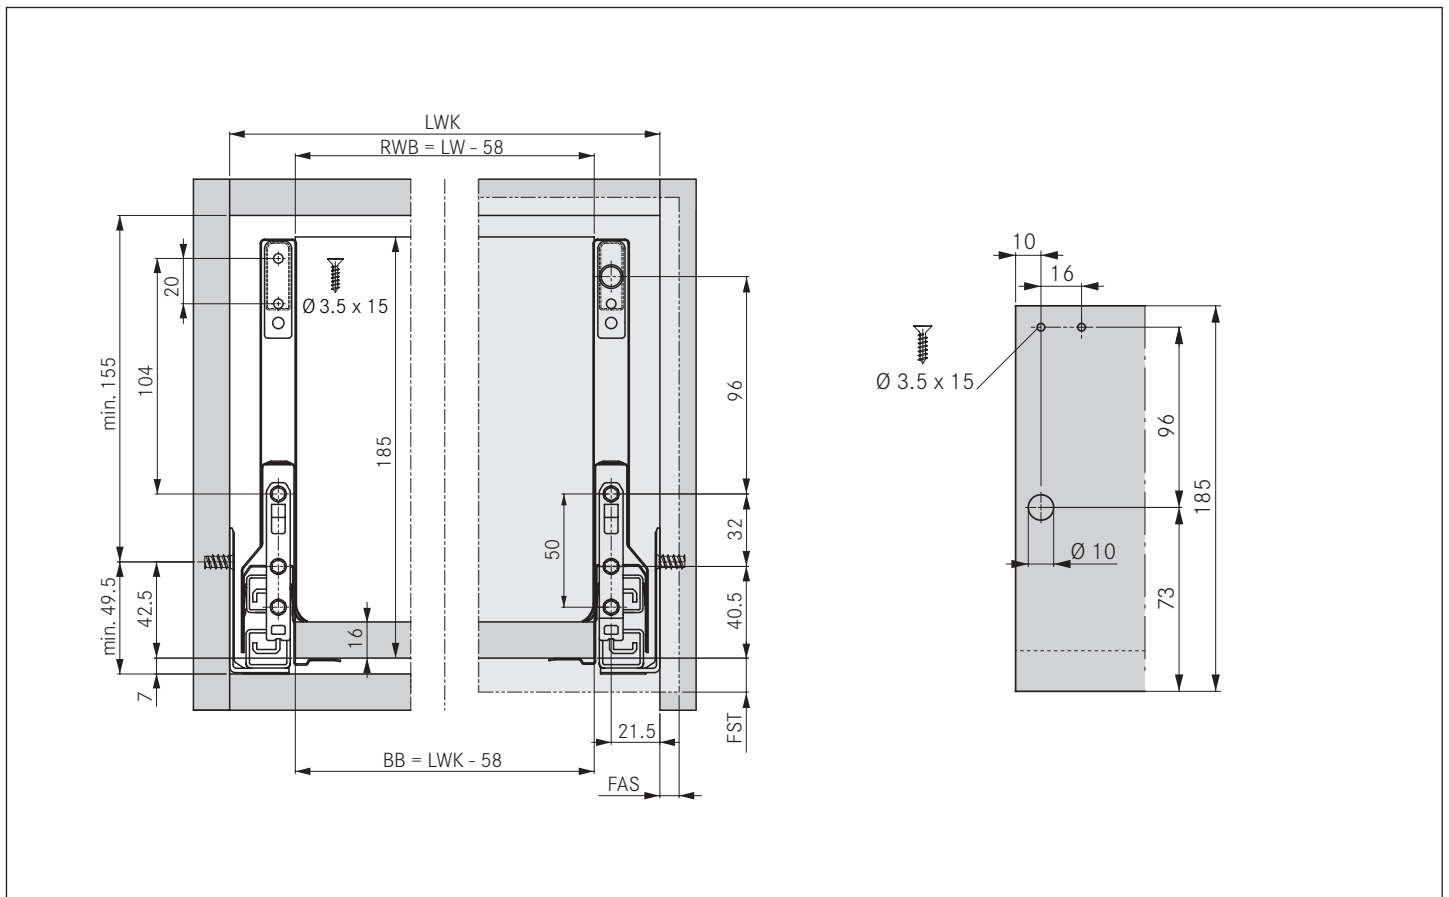

Nova Pro Duowing

Nova Pro Classic mit Rechteckreiling

Rectangular railing/Railing rectangulaire/Ringhierina rettangolare/Varilla rectangular

Einbaumaße

Installation dimensions/Cotes de montage/Misure di montaggio/Medidas de montaje

Nova Pro Duowing

Nova Pro Deluxe mit Rundreling

Round railing/Railing tubulaire/Ringhierina rotonda/Varilla redonda

Einbaumaße

Installation dimensions/Cotes de montage/Misure di montaggio/Medidas de montaje