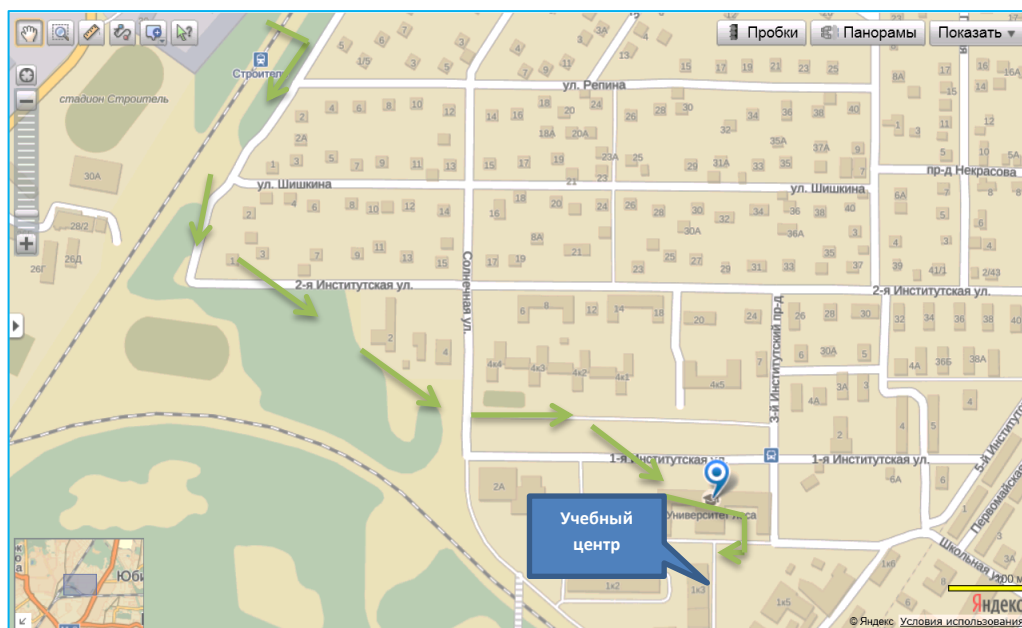

До платформы «**Строитель**» ж. д. Ярославского направления (*электрички на Пушкино, Софрино, Сергиев Посад, Александров, Красноармейск*), выход по переходу налево. Из перехода нужно повернуть направо далее пешком до парка. Пройти сквозь парк до железного забора Университета леса. Общее время пешком займет около 10 минут.

Проход на территории Университета Леса:

Проезд на автомобиле: