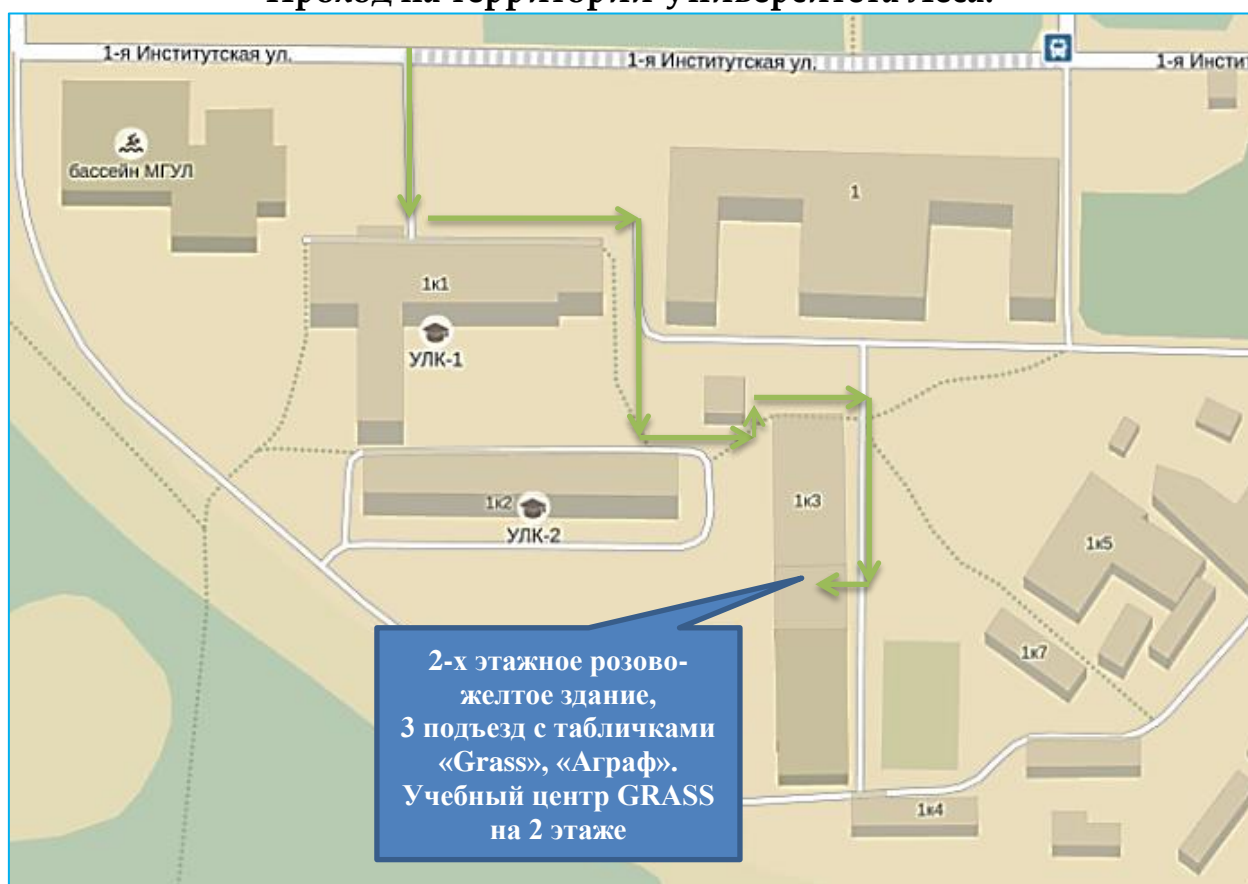

До платформы «**Строитель**» ж. д. Ярославского направления (*электрички на Пушкино, Софрино, Сергиев Посад, Александров, Красноармейск*), выход по переходу налево. Из перехода нужно повернуть направо далее пешком до парка. Пройти сквозь парк до железного забора Университета леса. Общее время пешком займет около 10 минут.

Проход на территории Университета Леса:

Проезд на автомобиле: