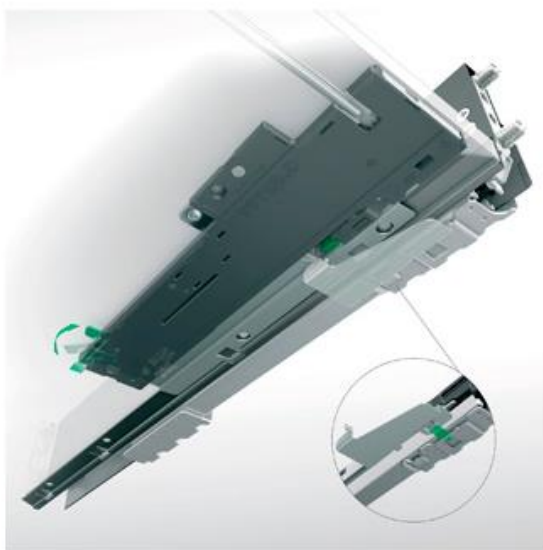

### Tipmatic Soft-close

**Tipmatic Soft-close** – еще один герой стенда GRASS. Новое механическое решение - доводчик, в котором оптимально сочетаются функция открывания фасадов без ручек и плавность закрывания.

**Tiomos M9:** петля для 4-сторонней навески с соединением на ус дверей с фальцем и тонких дверей шириной от 12 мм.

**Tiomos Mirro:** специальная петля для стеклянных и зеркальных дверей от 4 до 8 мм.

Отличительной особенностью данных систем петель является плавно регулируемый демпфер **Tiomos Soft-close**, который полностью встроен в плечо петли и незаметен снаружи. Плавность закрывания обеспечивается независимо от размера и веса двери за счет регулировки демпфера без инструмента. Все петли Tiomos представлены в ассортименте компании GRASS со встроенным демпфером или без него.