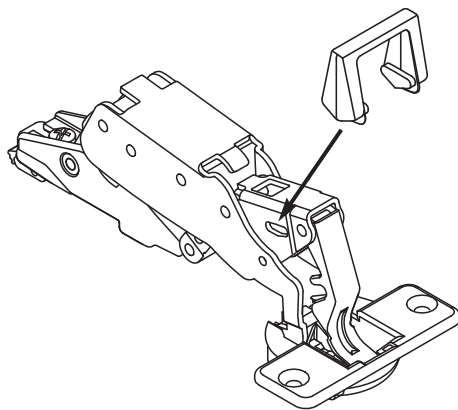

Tiomos

120° Winkelbegrenzer / 120° Angle reduction clip / Reduction de l'angle d'ouverture à 120°
Limitatore dell'angolo di apertura a 120° / Limitador del ángulo de apertura a 120°

F072135781000 - 2010/10

Montageanleitung / Mounting Instruction / Notice de montage / Istruzioni di montaggio / Instrucciones de montaje / Instruções de montagem

1