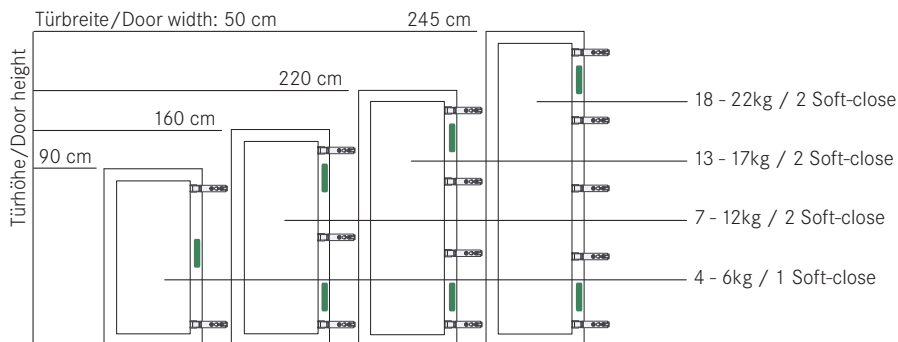

Montageanleitung / Mounting Instruction

L

linke Tür
left hand
door

R

rechte Tür
right hand
door

Montageanleitung / Mounting Instruction

Warnhinweis

Bei der Verarbeitung der Möbelbeschläge sind die Vorgaben von Grass aus den gültigen Verkaufsunterlagen genau zu beachten, da sonst keine Haftung übernommen werden kann. Werden weiterführende Informationen zu Einbau und Montage benötigt, dann wenden Sie sich bitte direkt an eines unserer Werke.