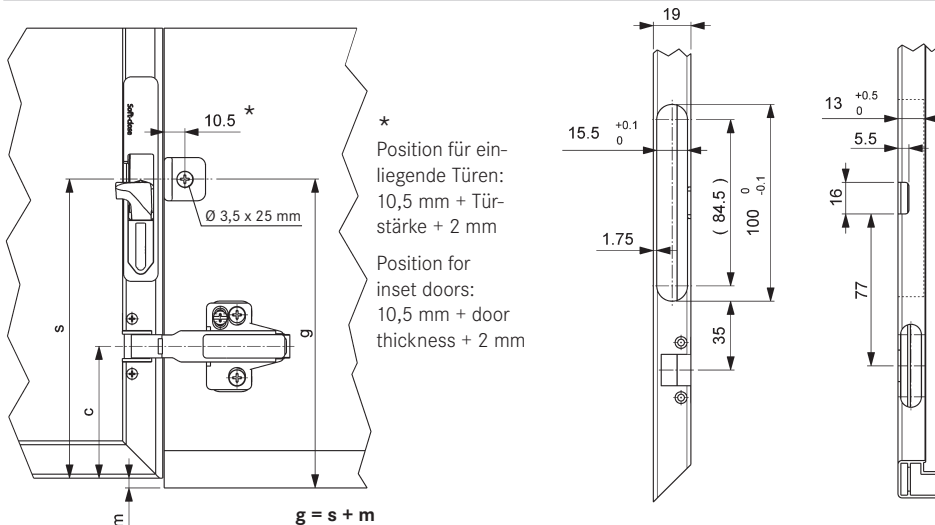

Montageanleitung / Mounting Instruction

L

linke Tür
left hand
door

R

rechte Tür
right hand
door

Montageanleitung / Mounting Instruction

Warnhinweis

Bei der Verarbeitung der Möbelbeschläge sind die Vorgaben von Grass aus den gültigen Verkaufsunterlagen genau zu beachten, da sonst keine Haftung übernommen werden kann. Werden weiterführende Informationen zu Einbau und Montage benötigt, dann wenden Sie sich bitte direkt an eines unserer Werke.