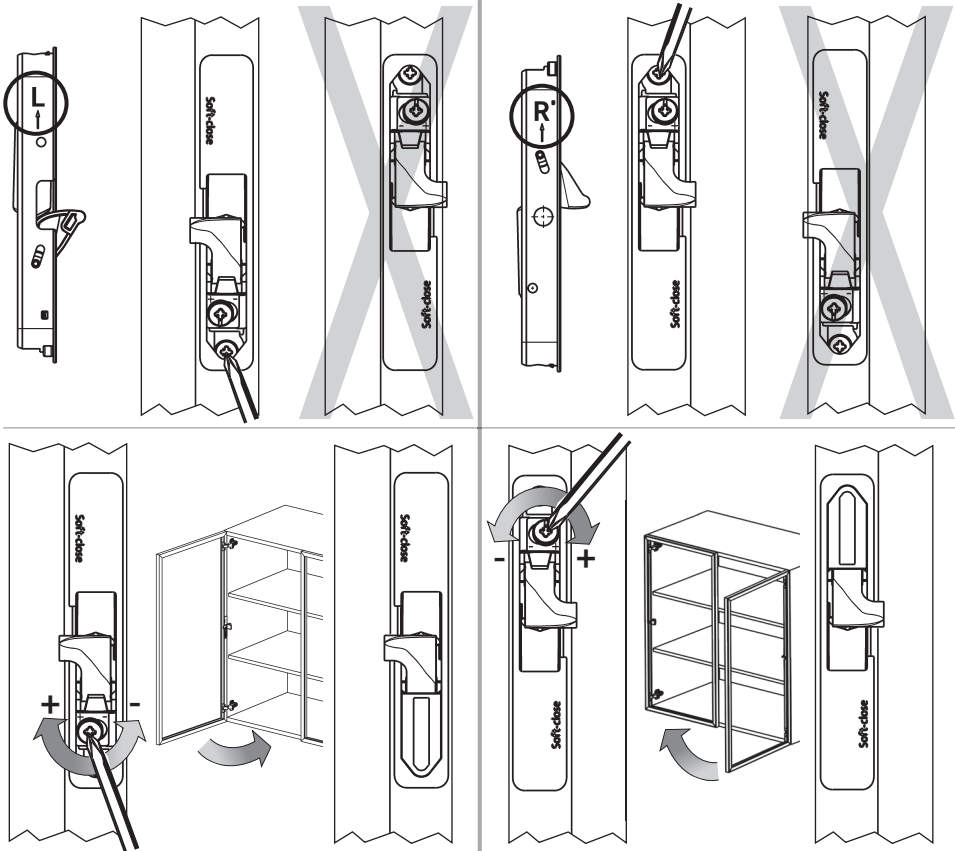

Montageanleitung / Mounting Instruction

L

linke Tür
left hand
door

R

rechte Tür
right hand
door

Montageanleitung / Mounting Instruction

Warnhinweis

Bei der Verarbeitung der Möbelbeschläge sind die Vorgaben von Grass aus den gültigen Verkaufsunterlagen genau zu beachten, da sonst keine Haftung übernommen werden kann. Werden weiterführende Informationen zu Einbau und Montage benötigt, dann wenden Sie sich bitte direkt an eines unserer Werke.