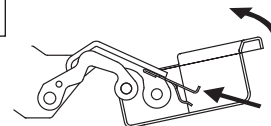

# Timos

85° Winkelbegrenzer / 85° Angle reduction clip / Reduction de l'angle d'ouverture à 85°

Limitatore dell'angolo di apertura a 85° / Limitador del ángulo de apertura a 85°

F072135802000 - 2011/11

Montageanleitung / Mounting Instruction / Notice de montage / Istruzioni di montaggio / Instrucciones de montaje / Instruções de montagem

1

2a

2b

2c

3

4