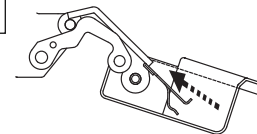

Timos

85° Winkelbegrenzer / 85° Angle reduction clip / Reduction de l'angle d'ouverture à 85°

Limitatore dell'angolo di apertura a 85° / Limitador del ángulo de apertura a 85°

F072135802000 - 2011/11

Montageanleitung / Mounting Instruction / Notice de montage / Istruzioni di montaggio / Instrucciones de montaje / Instruções de montagem

1

2a

2b

2c

3

4