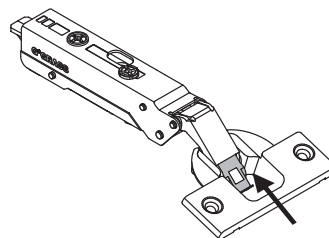

Timos

85° Winkelbegrenzer / 85° Angle reduction clip / Reduction de l'angle d'ouverture à 85°

Limitatore dell'angolo di apertura a 85° / Limitador del ángulo de apertura a 85°

F072135802000 - 2011/11

Montageanleitung / Mounting Instruction / Notice de montage / Istruzioni di montaggio / Instrucciones de montaje / Instruções de montagem

1

2a

2b

2c

3

4