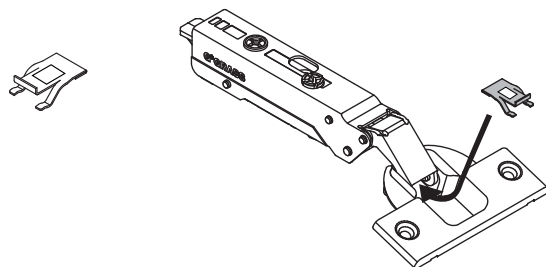

Timos

85° Winkelbegrenzer / 85° Angle reduction clip / Reduction de l'angle d'ouverture à 85°

Limitatore dell'angolo di apertura a 85° / Limitador del ángulo de apertura a 85°

F072135802000 - 2011/11

Montageanleitung / Mounting Instruction / Notice de montage / Istruzioni di montaggio / Instrucciones de montaje / Instruções de montagem

1