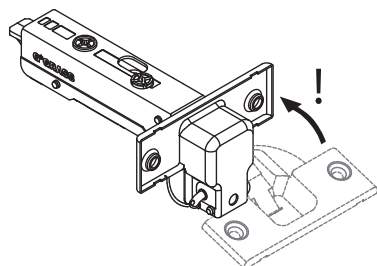

# Timos

85° Winkelbegrenzer / 85° Angle reduction clip / Reduction de l'angle d'ouverture à 85°

Limitatore dell'angolo di apertura a 85° / Limitador del ángulo de apertura a 85°

F072135802000 - 2011/11

Montageanleitung / Mounting Instruction / Notice de montage / Istruzioni di montaggio / Instrucciones de montaje / Instruções de montagem

1

2a

2b

2c

3

4